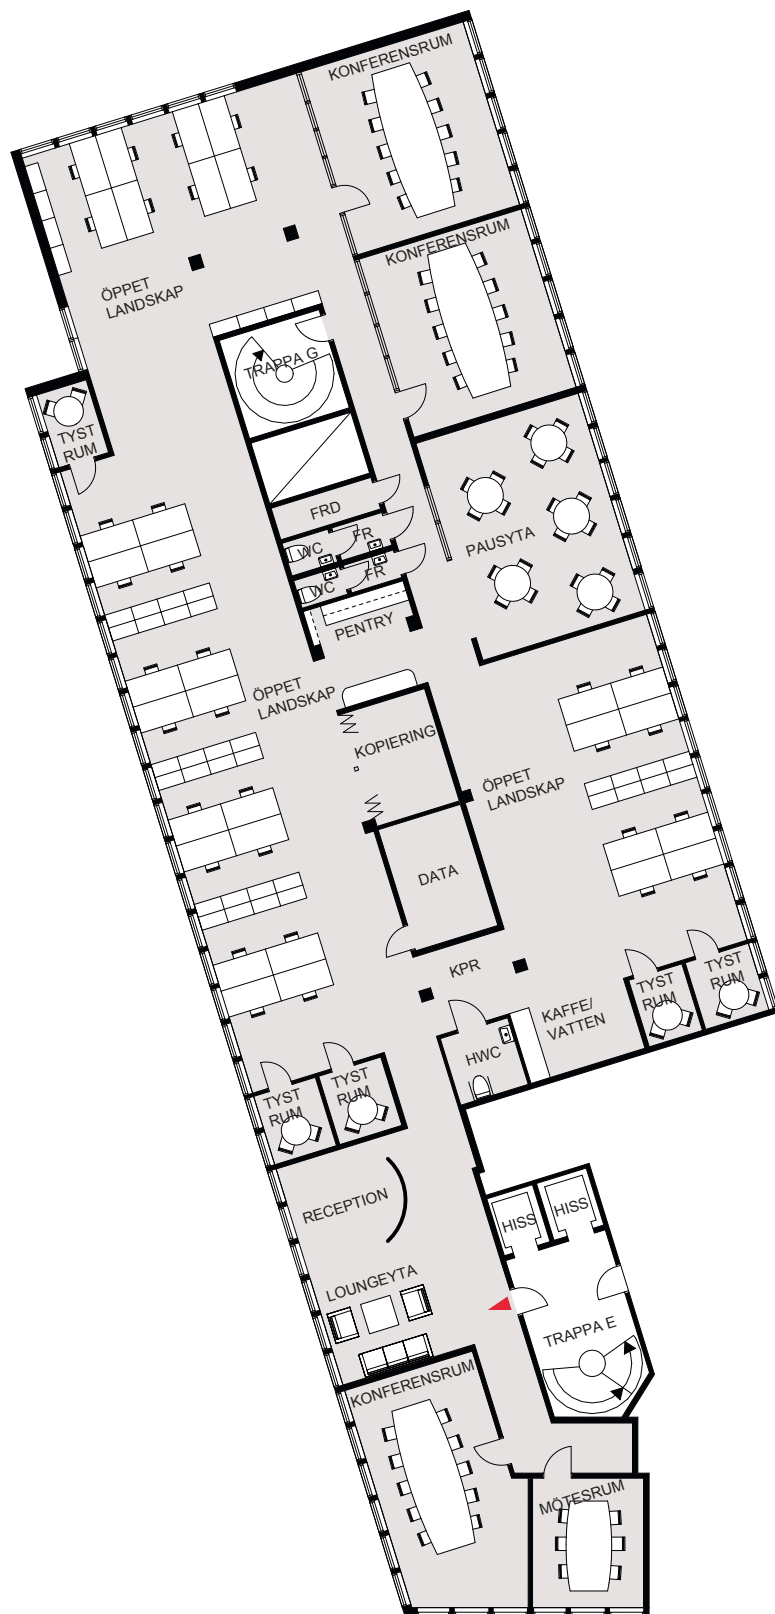

Fjärde Långgatan 46-48

Yta, m ²	Våning	Norrpil
587	8/9	

Skala 1:225